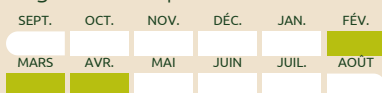

RENDEMENT CTPS

en % des témoins CTPS

IMPLANTATION

Type de sol **Tous**

Précédents **Tous**

Plage de semis optimale

Plage de semis possible

POIS DE PRINTEMPS

Gent

INSCRIPTION
FRANCE 2023

CODE OBTENTEUR
SG-L 9646 Z

PLANTES

Type

Afila

Verse

Tolérant

Précocité maturité

Mi-précoce

Pouvoir couvrant

Elevé

Hauteur floraison

Moyen

Début floraison

Mi-précoce